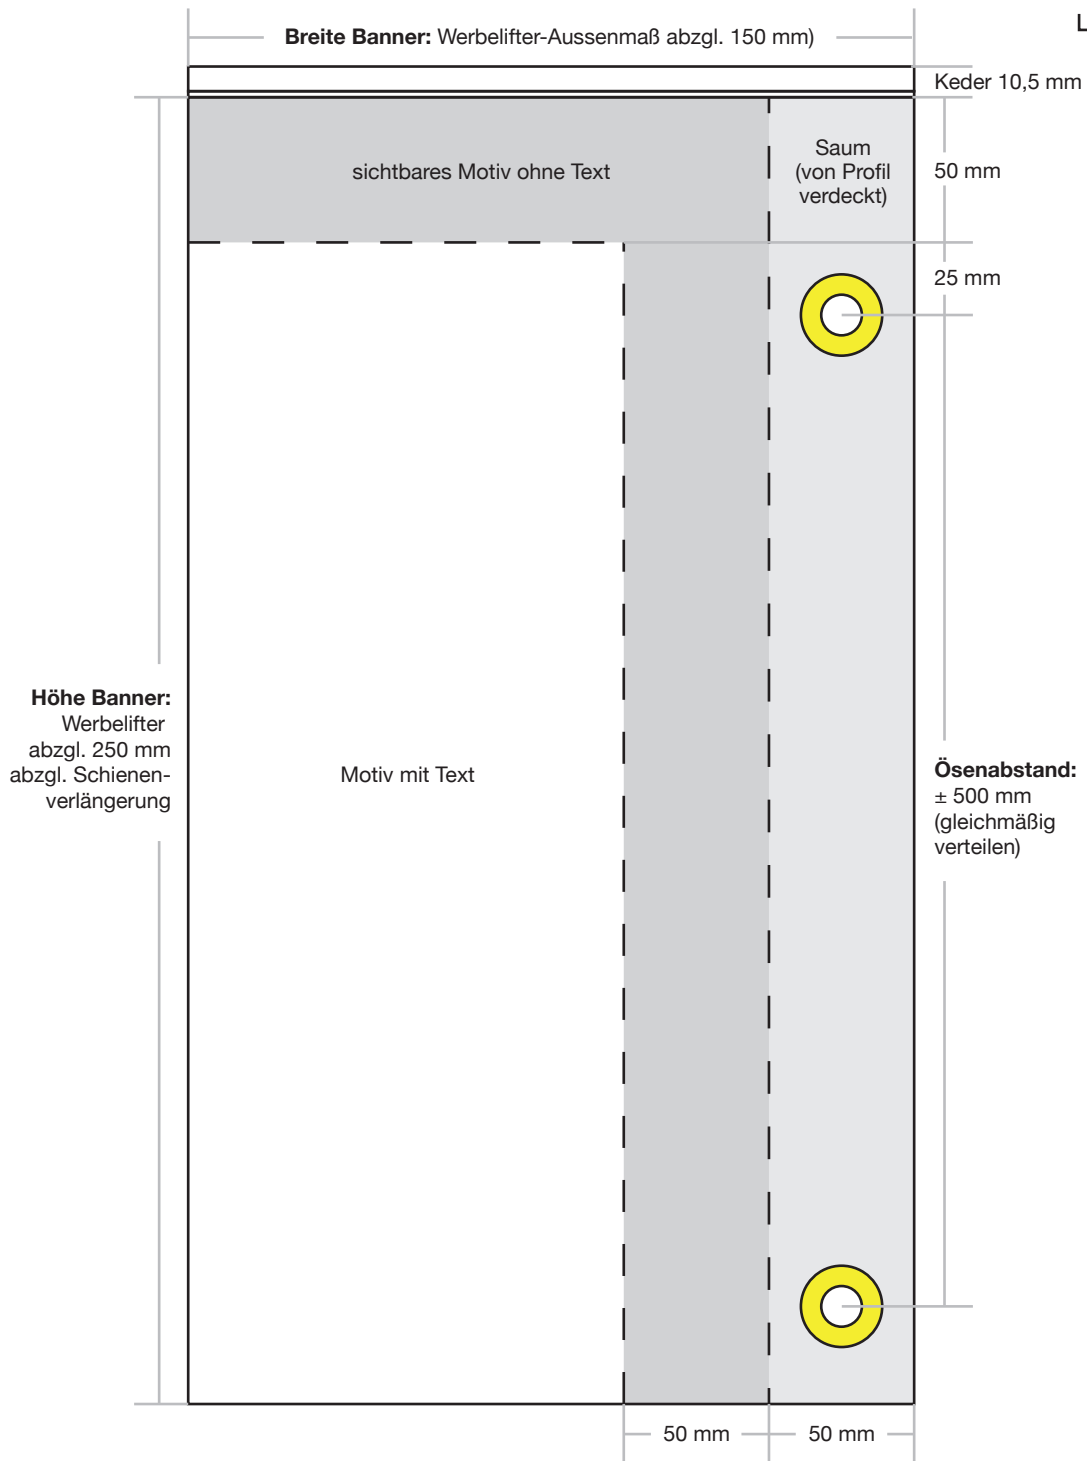

Konfektionsanleitung Banner für Werbelifter+ (Ausschnitt rechte obere Ecke)

Ösen-Innendurchmesser: ca. 14 mm)